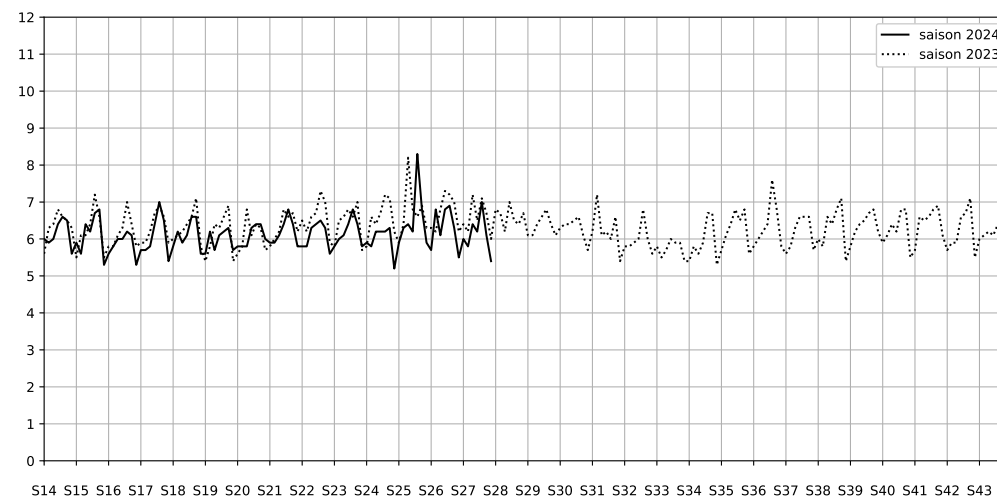

Légende

Indice Harmonica

Niveau sonore LAeq en dB(A)

54 rue Montmartre - 75002 Paris

Indice Harmonica Nuit [22h-06h]
Comparaison avec saison précédente à jour équivalent

	22h-00h	00h-02h	02h-04h	04h-06h	Total nuit (22h-06h)
Nuit du lundi 01/07/2024 au mardi 02/07/2024	9,1	7,2	4,8	5,6	6,7
	74,6 dB(A)	66,0 dB(A)	52,9 dB(A)	56,2 dB(A)	69,2 dB(A)
Nuit du mardi 02/07/2024 au mercredi 03/07/2024	8,6	7,2	6,2	5,5	6,9
	72,1 dB(A)	65,8 dB(A)	59,0 dB(A)	55,5 dB(A)	67,2 dB(A)
Nuit du mercredi 03/07/2024 au jeudi 04/07/2024	8,4	7,5	5,5	6,2	6,9
	71,4 dB(A)	67,3 dB(A)	56,1 dB(A)	58,9 dB(A)	67,1 dB(A)
Nuit du jeudi 04/07/2024 au vendredi 05/07/2024	9,0	8,1	5,4	5,6	7,0
	74,6 dB(A)	69,5 dB(A)	56,3 dB(A)	55,8 dB(A)	69,8 dB(A)
Nuit du vendredi 05/07/2024 au samedi 06/07/2024	10+	9,2	6,2	6,0	8,1
	83,8 dB(A)	74,5 dB(A)	60,8 dB(A)	57,9 dB(A)	78,3 dB(A)
Nuit du samedi 06/07/2024 au dimanche 07/07/2024	9,3	8,5	6,4	6,4	7,6
	75,9 dB(A)	71,6 dB(A)	61,5 dB(A)	59,5 dB(A)	71,4 dB(A)
Nuit du dimanche 07/07/2024 au lundi 08/07/2024	7,2	6,3	5,0	6,2	6,2
	65,2 dB(A)	60,5 dB(A)	53,5 dB(A)	58,8 dB(A)	61,3 dB(A)