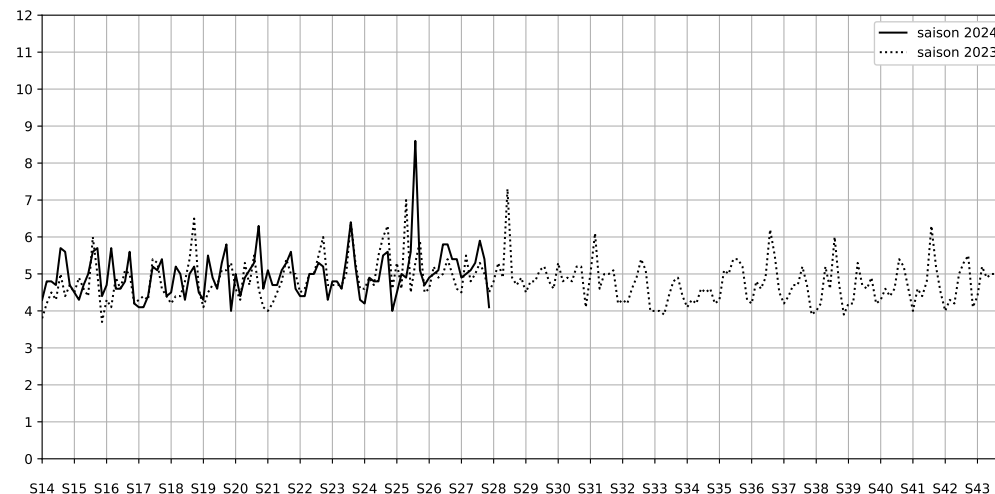

Indice Harmonica Nuit [22h-06h]
Comparaison avec saison précédente à jour équivalent