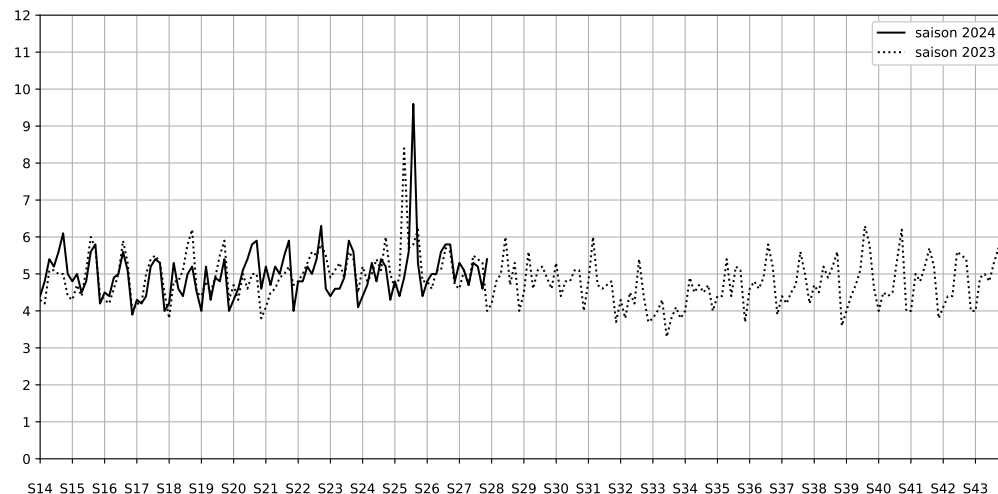

Légende

Indice Harmonica

Niveau sonore LAeq en dB(A)

4 Rue Eugène Spuller - 75003 Paris

Indice Harmonica Nuit [22h-06h]
Comparaison avec saison précédente à jour équivalent

	22h-00h	00h-02h	02h-04h	04h-06h	Total nuit (22h-06h)
Nuit du lundi 01/07/2024 au mardi 02/07/2024	6,4	5,2	3,6	4,3	4,9
	61,0 dB(A)	54,0 dB(A)	46,8 dB(A)	49,6 dB(A)	56,2 dB(A)
Nuit du mardi 02/07/2024 au mercredi 03/07/2024	6,5	5,2	4,0	4,5	5,0
	61,5 dB(A)	54,1 dB(A)	49,1 dB(A)	50,3 dB(A)	56,7 dB(A)
Nuit du mercredi 03/07/2024 au jeudi 04/07/2024	6,5	5,3	3,8	4,8	5,1
	62,0 dB(A)	55,8 dB(A)	47,5 dB(A)	53,0 dB(A)	57,4 dB(A)
Nuit du jeudi 04/07/2024 au vendredi 05/07/2024	7,4	5,2	3,9	4,6	5,3
	66,3 dB(A)	57,7 dB(A)	47,9 dB(A)	50,8 dB(A)	61,0 dB(A)
Nuit du vendredi 05/07/2024 au samedi 06/07/2024	6,6	6,0	6,6	4,6	5,9
	62,3 dB(A)	58,0 dB(A)	60,6 dB(A)	50,9 dB(A)	59,6 dB(A)
Nuit du samedi 06/07/2024 au dimanche 07/07/2024	7,0	5,8	4,8	3,8	5,4
	64,1 dB(A)	58,4 dB(A)	52,0 dB(A)	47,9 dB(A)	59,4 dB(A)
Nuit du dimanche 07/07/2024 au lundi 08/07/2024	5,4	3,6	3,2	4,2	4,1
	55,8 dB(A)	47,0 dB(A)	45,2 dB(A)	48,7 dB(A)	51,3 dB(A)