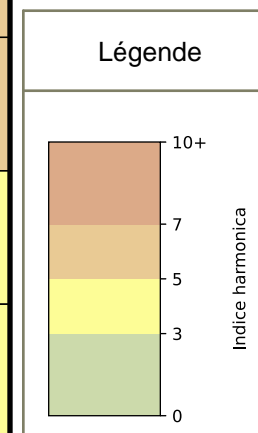

SYNTHÈSE DES SITES SUR LA SEMAINE
Par Indice Harmonica nocturne [22h-06h] décroissant

	Nuit du lundi 01/07/2024 au mardi 02/07/2024	Nuit du mardi 02/07/2024 au mercredi 03/07/2024	Nuit du mercredi 03/07/2024 au jeudi 04/07/2024	Nuit du jeudi 04/07/2024 au vendredi 05/07/2024	Nuit du vendredi 05/07/2024 au samedi 06/07/2024	Nuit du samedi 06/07/2024 au dimanche 07/07/2024	Nuit du dimanche 07/07/2024 au lundi 08/07/2024
1	FERRONNERIE (6,7)	FERRONNERIE (6,9)	FERRONNERIE (6,9)	FERRONNERIE (7,0)	FERRONNERIE (8,1)	FERRONNERIE (7,6)	FERRONNERIE (6,2)
2	MONTMARTRE (6,0)	MONTMARTRE (5,8)	MONTMARTRE (6,4)	ARGOUT (6,3)	MONTMARTRE (7,0)	MONTMARTRE (6,1)	MONTMARTRE (5,4)
3	ARGOUT (5,6)	ARGOUT (5,4)	ARGOUT (6,2)	MONTMARTRE (6,2)	ARGOUT (6,8)	ARGOUT (5,7)	EUGENE SPULLER (5,4)
4	EUGENE SPULLER (5,3)	EUGENE SPULLER (5,1)	JARENTE (5,3)	EUGENE SPULLER (5,3)	SAINTE CATHERINE (5,9)	SAINTE CATHERINE (5,4)	ARGOUT (5,3)
5	SAINTE CATHERINE (4,9)	SAINTE CATHERINE (5,0)	SAINTE CATHERINE (5,1)	SAINTE CATHERINE (5,3)	EUGENE SPULLER (5,2)	JARENTE (5,2)	JARENTE (4,2)
6	JARENTE (4,7)	JARENTE (4,9)	EUGENE SPULLER (4,7)	JARENTE (5,2)	JARENTE (5,0)	EUGENE SPULLER (4,6)	SAINTE CATHERINE (4,1)