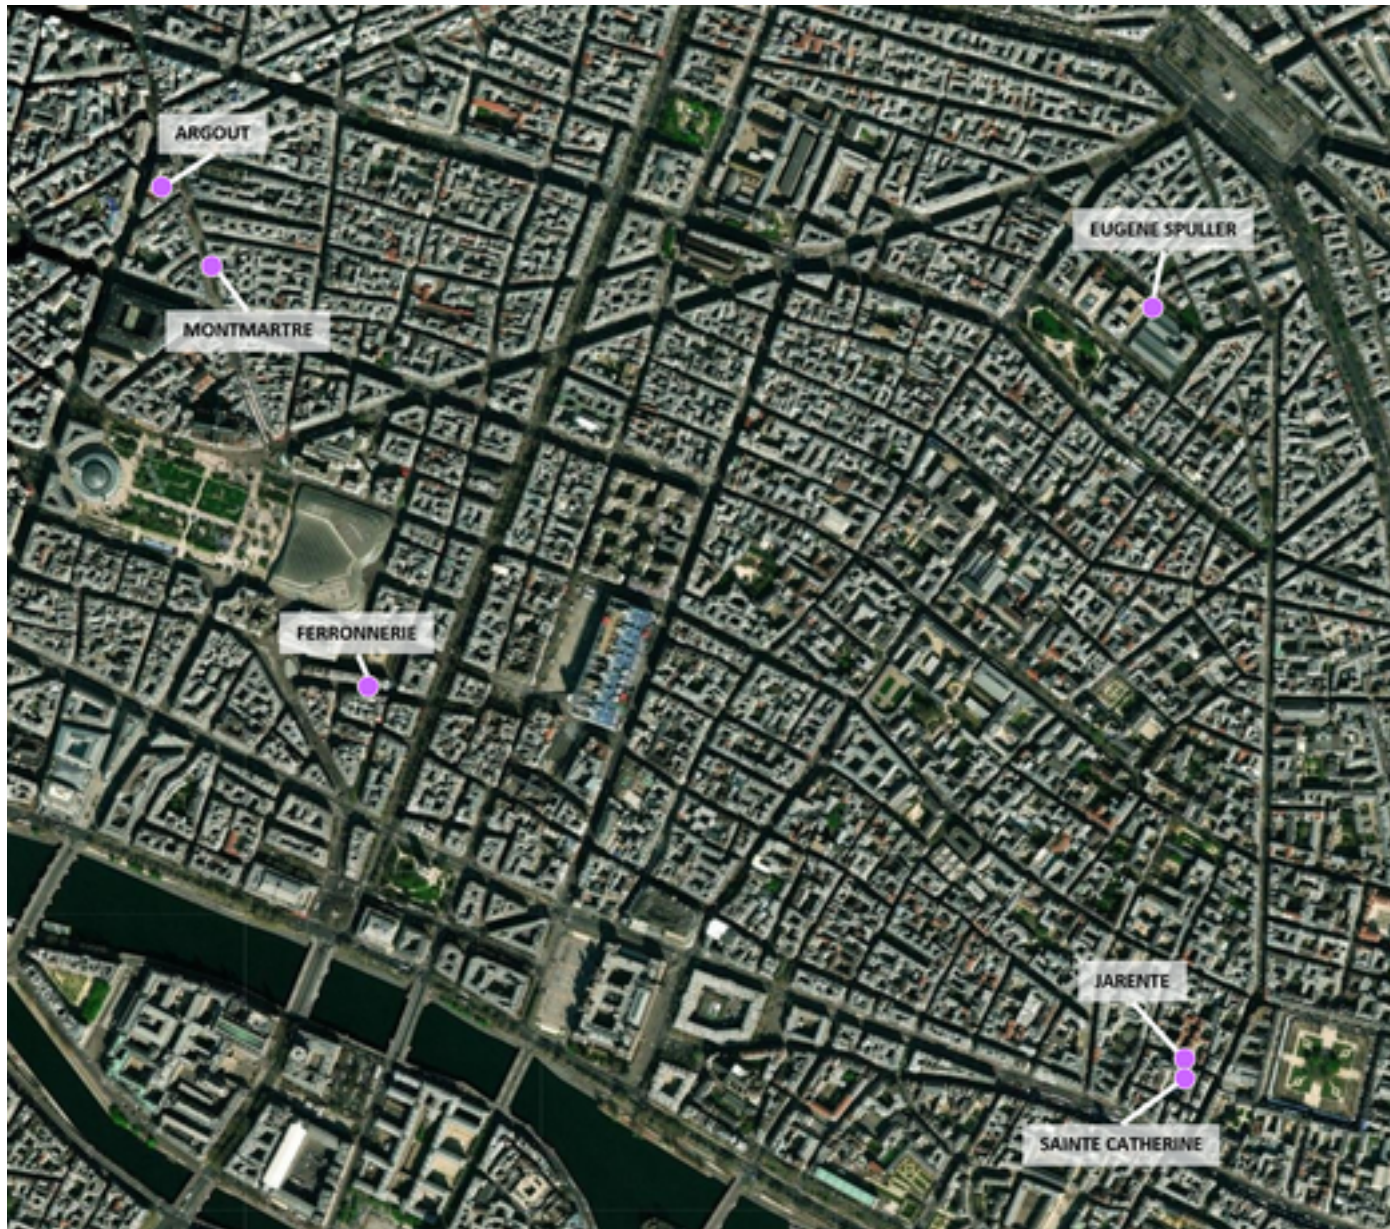

Capteurs méduse PARIS CENTRE

2024 / sem. 27 (du 01/07 au 07/07)

NB : Chaque capteur est désigné par le nom de la rue dans laquelle il est implanté.

Capteurs méduse PARIS CENTRE

2024 / sem. 27 (du 01/07 au 07/07)

SYNTHÈSE DES SITES SUR LA SEMAINE
Par Indice Harmonica nocturne [22h-06h] décroissant

	Nuit du lundi 01/07/2024 au mardi 02/07/2024	Nuit du mardi 02/07/2024 au mercredi 03/07/2024	Nuit du mercredi 03/07/2024 au jeudi 04/07/2024	Nuit du jeudi 04/07/2024 au vendredi 05/07/2024	Nuit du vendredi 05/07/2024 au samedi 06/07/2024	Nuit du samedi 06/07/2024 au dimanche 07/07/2024	Nuit du dimanche 07/07/2024 au lundi 08/07/2024
1	FERRONNERIE (6,7)	FERRONNERIE (6,9)	FERRONNERIE (6,9)	FERRONNERIE (7,0)	FERRONNERIE (8,1)	FERRONNERIE (7,6)	FERRONNERIE (6,2)
2	MONTMARTRE (6,0)	MONTMARTRE (5,8)	MONTMARTRE (6,4)	ARGOUT (6,3)	MONTMARTRE (7,0)	MONTMARTRE (6,1)	MONTMARTRE (5,4)
3	ARGOUT (5,6)	ARGOUT (5,4)	ARGOUT (6,2)	MONTMARTRE (6,2)	ARGOUT (6,8)	ARGOUT (5,7)	EUGENE SPULLER (5,4)
4	EUGENE SPULLER (5,3)	EUGENE SPULLER (5,1)	JARENTE (5,3)	EUGENE SPULLER (5,3)	SAINTE CATHERINE (5,9)	SAINTE CATHERINE (5,4)	ARGOUT (5,3)
5	SAINTE CATHERINE (4,9)	SAINTE CATHERINE (5,0)	SAINTE CATHERINE (5,1)	SAINTE CATHERINE (5,3)	EUGENE SPULLER (5,2)	JARENTE (5,2)	JARENTE (4,2)
6	JARENTE (4,7)	JARENTE (4,9)	EUGENE SPULLER (4,7)	JARENTE (5,2)	JARENTE (5,0)	EUGENE SPULLER (4,6)	SAINTE CATHERINE (4,1)