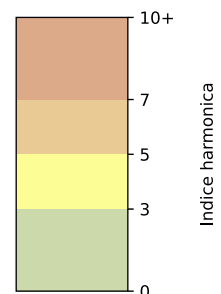

22h-00h	00h-02h	02h-04h	04h-06h	Total nuit (22h-06h)
Nuit du lundi 01/07/2024 au mardi 02/07/2024	9,1	7,2	4,8	5,6	6,7
	74,6 dB(A)	66,0 dB(A)	52,9 dB(A)	56,2 dB(A)	69,2 dB(A)
Nuit du mardi 02/07/2024 au mercredi 03/07/2024	8,6	7,2	6,2	5,5	6,9
	72,1 dB(A)	65,8 dB(A)	59,0 dB(A)	55,5 dB(A)	67,2 dB(A)
Nuit du mercredi 03/07/2024 au jeudi 04/07/2024	8,4	7,5	5,5	6,2	6,9
	71,4 dB(A)	67,3 dB(A)	56,1 dB(A)	58,9 dB(A)	67,1 dB(A)
Nuit du jeudi 04/07/2024 au vendredi 05/07/2024	9,0	8,1	5,4	5,6	7,0
	74,6 dB(A)	69,5 dB(A)	56,3 dB(A)	55,8 dB(A)	69,8 dB(A)
Nuit du vendredi 05/07/2024 au samedi 06/07/2024	10+	9,2	6,2	6,0	8,1
	83,8 dB(A)	74,5 dB(A)	60,8 dB(A)	57,9 dB(A)	78,3 dB(A)
Nuit du samedi 06/07/2024 au dimanche 07/07/2024	9,3	8,5	6,4	6,4	7,6
	75,9 dB(A)	71,6 dB(A)	61,5 dB(A)	59,5 dB(A)	71,4 dB(A)
Nuit du dimanche 07/07/2024 au lundi 08/07/2024	7,2	6,3	5,0	6,2	6,2
	65,2 dB(A)	60,5 dB(A)	53,5 dB(A)	58,8 dB(A)	61,3 dB(A)

Légende