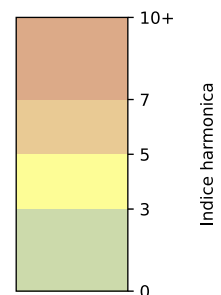

22h-00h	00h-02h	02h-04h	04h-06h	Total nuit (22h-06h)
Nuit du lundi 01/07/2024 au mardi 02/07/2024	5,4	5,4	4,1	4,0	4,7
	55,0 dB(A)	53,6 dB(A)	47,8 dB(A)	47,6 dB(A)	52,2 dB(A)
Nuit du mardi 02/07/2024 au mercredi 03/07/2024	7,0	5,4	3,1	4,2	4,9
	63,8 dB(A)	58,0 dB(A)	44,1 dB(A)	49,9 dB(A)	59,0 dB(A)
Nuit du mercredi 03/07/2024 au jeudi 04/07/2024	6,8	6,1	3,4	4,8	5,3
	63,2 dB(A)	59,2 dB(A)	46,4 dB(A)	50,4 dB(A)	58,9 dB(A)
Nuit du jeudi 04/07/2024 au vendredi 05/07/2024	6,3	5,2	4,4	4,9	5,2
	60,3 dB(A)	55,3 dB(A)	49,8 dB(A)	51,2 dB(A)	56,1 dB(A)
Nuit du vendredi 05/07/2024 au samedi 06/07/2024	6,1	5,2	4,5	4,1	5,0
	59,2 dB(A)	53,6 dB(A)	50,3 dB(A)	47,8 dB(A)	54,9 dB(A)
Nuit du samedi 06/07/2024 au dimanche 07/07/2024	6,6	5,5	4,4	4,2	5,2
	61,7 dB(A)	56,8 dB(A)	49,9 dB(A)	48,5 dB(A)	57,3 dB(A)
Nuit du dimanche 07/07/2024 au lundi 08/07/2024	5,2	4,2	3,0	4,4	4,2
	54,2 dB(A)	49,1 dB(A)	43,4 dB(A)	51,0 dB(A)	50,9 dB(A)

Légende