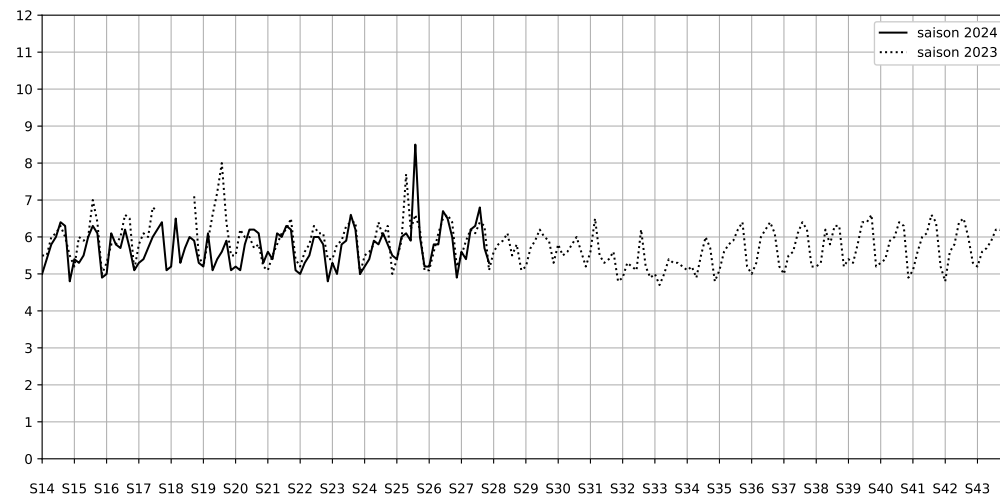

Légende

Indice Harmonica

Niveau sonore LAeq en dB(A)

69 rue d Argout - 75002 Paris

Indice Harmonica Nuit [22h-06h]
Comparaison avec saison précédente à jour équivalent

	22h-00h	00h-02h	02h-04h	04h-06h	Total nuit (22h-06h)
Nuit du lundi 01/07/2024 au mardi 02/07/2024	6,5	5,6	5,6	6,2	6,0
	60,9 dB(A)	56,3 dB(A)	53,9 dB(A)	58,5 dB(A)	58,1 dB(A)
Nuit du mardi 02/07/2024 au mercredi 03/07/2024	6,8	5,8	5,2	5,4	5,8
	63,0 dB(A)	57,0 dB(A)	53,0 dB(A)	53,6 dB(A)	58,7 dB(A)
Nuit du mercredi 03/07/2024 au jeudi 04/07/2024	7,2	6,7	5,4	6,2	6,4
	65,8 dB(A)	62,1 dB(A)	54,2 dB(A)	58,0 dB(A)	62,0 dB(A)
Nuit du jeudi 04/07/2024 au vendredi 05/07/2024	7,4	6,6	5,4	5,6	6,2
	66,5 dB(A)	61,7 dB(A)	54,5 dB(A)	54,4 dB(A)	62,1 dB(A)
Nuit du vendredi 05/07/2024 au samedi 06/07/2024	9,6	7,6	5,8	5,1	7,0
	76,9 dB(A)	67,0 dB(A)	57,8 dB(A)	52,9 dB(A)	71,4 dB(A)
Nuit du samedi 06/07/2024 au dimanche 07/07/2024	7,0	6,2	6,2	5,0	6,1
	64,0 dB(A)	59,8 dB(A)	57,7 dB(A)	51,9 dB(A)	60,3 dB(A)
Nuit du dimanche 07/07/2024 au lundi 08/07/2024	6,2	5,4	4,4	5,4	5,4
	59,6 dB(A)	54,8 dB(A)	49,1 dB(A)	53,5 dB(A)	55,8 dB(A)