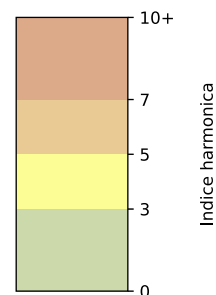

22h-00h	00h-02h	02h-04h	04h-06h	Total nuit (22h-06h)
Nuit du lundi 01/07/2024 au mardi 02/07/2024	6,5	5,6	4,4	4,7	5,3
	61,5 dB(A)	56,7 dB(A)	48,9 dB(A)	50,5 dB(A)	57,1 dB(A)
Nuit du mardi 02/07/2024 au mercredi 03/07/2024	6,2	5,2	4,7	4,2	5,1
	60,2 dB(A)	53,7 dB(A)	50,1 dB(A)	48,4 dB(A)	55,6 dB(A)
Nuit du mercredi 03/07/2024 au jeudi 04/07/2024	6,1	4,8	3,0	5,0	4,7
	59,8 dB(A)	53,1 dB(A)	44,3 dB(A)	51,6 dB(A)	55,2 dB(A)
Nuit du jeudi 04/07/2024 au vendredi 05/07/2024	7,0	6,2	3,2	4,9	5,3
	64,5 dB(A)	61,0 dB(A)	44,2 dB(A)	51,4 dB(A)	60,2 dB(A)
Nuit du vendredi 05/07/2024 au samedi 06/07/2024	6,5	5,8	4,0	4,4	5,2
	61,5 dB(A)	57,8 dB(A)	47,9 dB(A)	49,3 dB(A)	57,3 dB(A)
Nuit du samedi 06/07/2024 au dimanche 07/07/2024	6,0	5,0	3,8	3,7	4,6
	59,2 dB(A)	54,0 dB(A)	46,8 dB(A)	46,3 dB(A)	54,7 dB(A)
Nuit du dimanche 07/07/2024 au lundi 08/07/2024	6,6	5,8	5,2	4,2	5,4
	61,8 dB(A)	56,6 dB(A)	53,2 dB(A)	48,0 dB(A)	57,5 dB(A)

Légende