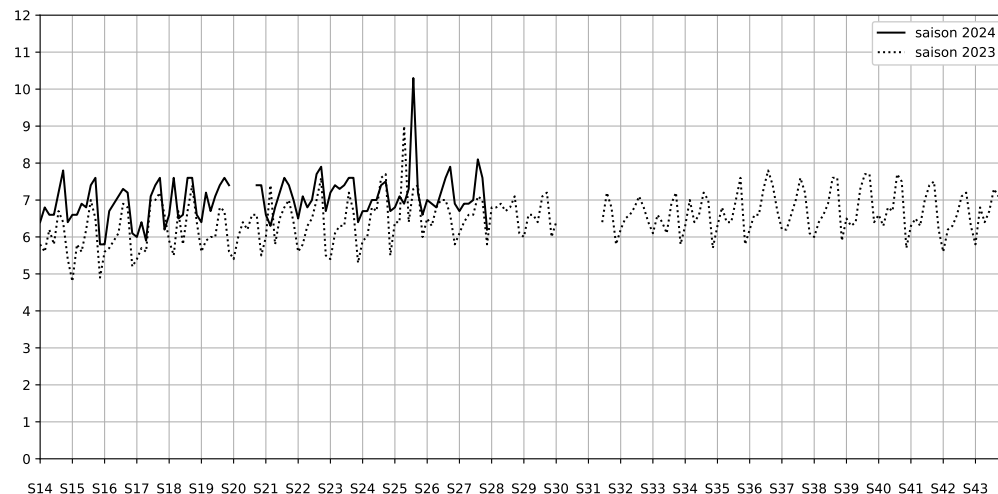

Légende

Indice Harmonica

Niveau sonore LAeq en dB(A)

6 rue de la ferronnerie - 75001 Paris

Indice Harmonica Nuit [22h-06h]
Comparaison avec saison précédente à jour équivalent

	22h-00h	00h-02h	02h-04h	04h-06h	Total nuit (22h-06h)
Nuit du lundi 01/07/2024 au mardi 02/07/2024	6,5	5,6	4,4	4,7	5,3
	61,5 dB(A)	56,7 dB(A)	48,9 dB(A)	50,5 dB(A)	57,1 dB(A)
Nuit du mardi 02/07/2024 au mercredi 03/07/2024	6,2	5,2	4,7	4,2	5,1
	60,2 dB(A)	53,7 dB(A)	50,1 dB(A)	48,4 dB(A)	55,6 dB(A)
Nuit du mercredi 03/07/2024 au jeudi 04/07/2024	6,1	4,8	3,0	5,0	4,7
	59,8 dB(A)	53,1 dB(A)	44,3 dB(A)	51,6 dB(A)	55,2 dB(A)
Nuit du jeudi 04/07/2024 au vendredi 05/07/2024	7,0	6,2	3,2	4,9	5,3
	64,5 dB(A)	61,0 dB(A)	44,2 dB(A)	51,4 dB(A)	60,2 dB(A)
Nuit du vendredi 05/07/2024 au samedi 06/07/2024	6,5	5,8	4,0	4,4	5,2
	61,5 dB(A)	57,8 dB(A)	47,9 dB(A)	49,3 dB(A)	57,3 dB(A)
Nuit du samedi 06/07/2024 au dimanche 07/07/2024	6,0	5,0	3,8	3,7	4,6
	59,2 dB(A)	54,0 dB(A)	46,8 dB(A)	46,3 dB(A)	54,7 dB(A)
Nuit du dimanche 07/07/2024 au lundi 08/07/2024	6,6	5,8	5,2	4,2	5,4
	61,8 dB(A)	56,6 dB(A)	53,2 dB(A)	48,0 dB(A)	57,5 dB(A)